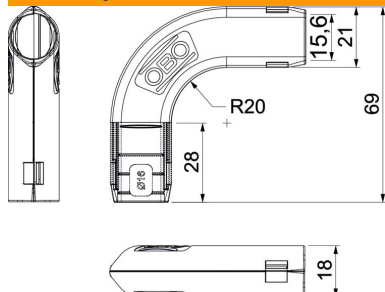

PP Polipropilen

Referentni podaci

Broj artikla	2154062
Tip	3000 BMS M16 RW
Opis 1	Quick-pipe-koljeno 90
Proizvođač:	OBO
Dimenzija	M16
Boja	bijela; RAL 9010
Materijal	Polipropilen
Najmanja prodajna jedinica	10
Jedinica količine	Komad
Težina	0,592 kg
Jedinica za težinu	kg/100 kom.

Tehnicki list

Quick-Pipe koljeno 90°, bijele boje

Broj artikla: 2154062

Dimenzije

Mjera B	21,4 mm
Mjera d	15,6 mm
Mjera L	69 mm
Mjera L1	28 mm
Mjera R	20 mm

Tehnički podaci

Izvedba	Utične
Fleksibilnost	ne
bez halogena	da
S kontrolnim otvorom i poklopcem	ne
S spojnicom	ne
Četkana površina	ne
Polirana površina	ne
Temperaturno područje korištenja, maks.	60 °C
Temperaturno područje korištenja, min.	0 °C
Kut koljena	90 °
Dvodijelni	da