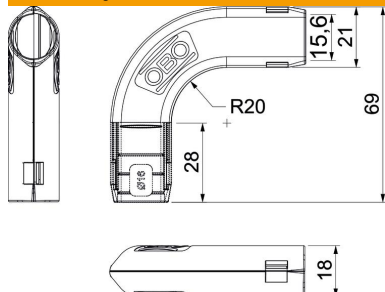

PP Polipropilen

Referentni podaci

Broj artikla	2154052
Tip	3000 BMS M16 LGR
Opis 1	Quick-pipe-koljeno 90
Proizvođač:	OBO
Dimenzija	M16
Boja	svijetlo siva; RAL 7035
Materijal	Polipropilen
Najmanja prodajna jedinica	10
Jedinica količine	Komad
Težina	0,592 kg
Jedinica za težinu	kg/100 kom.

Tehnicki list

Quick-Pipe koljeno od 90°

Broj artikla: 2154052

Dimenzije

Mjera B	21,4 mm
Mjera d	15,6 mm
Mjera L	69 mm
Mjera L1	28 mm
Mjera R	20 mm

Tehnički podaci

Izvedba	Utične
Fleksibilnost	ne
bez halogena	da
S kontrolnim otvorom i poklopcem	ne
S spojnicom	ne
Četkana površina	ne
Polirana površina	ne
Temperaturno područje korištenja, maks.	60 °C
Temperaturno područje korištenja, min.	0 °C
Kut koljena	90 °
Dvodijelni	da