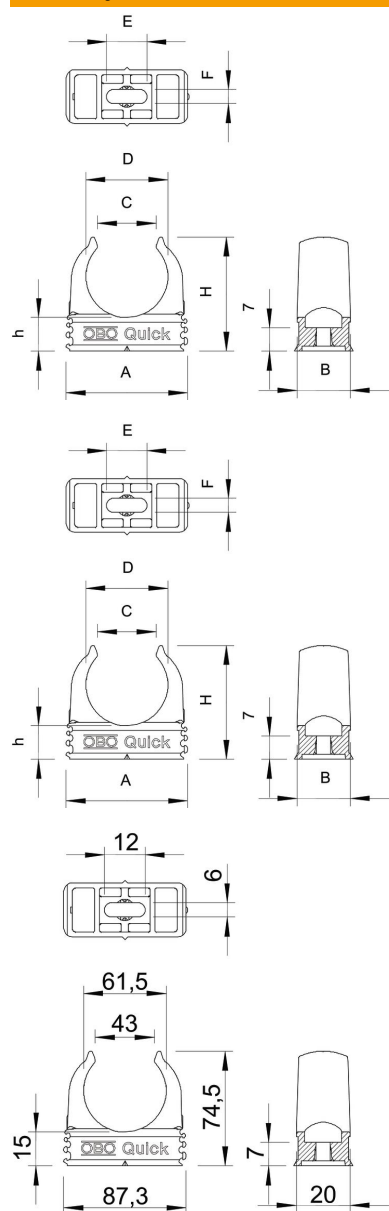

Tehnicki list

Quick-obujmica, svijetlosiva

Broj artikla: 2149040

Nadžbukne obujmice za prihvatanje metričkih čeličnih cijevi, izolacijskih cijevi i Quick-Pipe elektroinstalacijskih cijevi. Univerzalna montaža na zidove i stropove u zatvorenom ili zaštićenom otvorenom području. S uzdužnim otvorom za poravnanje kod montaže vijcima ili udarnim tiplama. Montaža cijevi bez alata. Mogućnost nizanja s OBO Multi-Quick- ili starQuick-obujmicama. Veličina M16 - M32 može se navrtiti na navoj M6. Razmak pričvršćivanja od 50 – 60 cm, maks. snaga izvlačenja iz zida F pri temperaturi prostora od 20 °C vidi u tablici.

PP Polipropilen

Referentni podaci

Broj artikla	2149040
Tip	2955 M63
Opis 1	Quick-obujmica
Proizvođač:	OBO
Dimenzija	M63
Boja	svijetlo siva; RAL 7035
Materijal	Polipropilen
Najmanja prodajna jedinica	20
Jedinica količine	Komad
Težina	2,203 kg
Jedinica za težinu	kg/100 kom.

Dimenzije

Mjera A	87,3 mm
Mjera B	20 mm
Mjera C	43 mm
Mjera D	61,5 mm
Mjera e	12 mm
Mjera F	6 mm
Mjera h	15 mm
Mjera H	74,5 mm

Tehnicki list

Quick-obujmica, svijetlosiva

Broj artikla: 2149040

Tehnički podaci

Može se nizati	da
Broj kablova/cijevi	1
Vrijednosti izvlačenja	175 N
Vrsta pričvršćivanja	Rupa s navojem
Prijelomna sila	0,23 kN
vatrootporan	prema VDE 0471/DIN 695 dio 2-1, temperatura ispitivanja 650°C
zatvoreno	ne
bez halogena	da
S umetkom	ne
Veličina/tekst	M63
Montaža obujmica	Durchgangsloch,_auf_M6_Gewinde_aufschraubbar
Područje zatezanja D maks.	63 mm
Područje zatezanja D min.	63 mm
Otporne na UV zračenje	ne