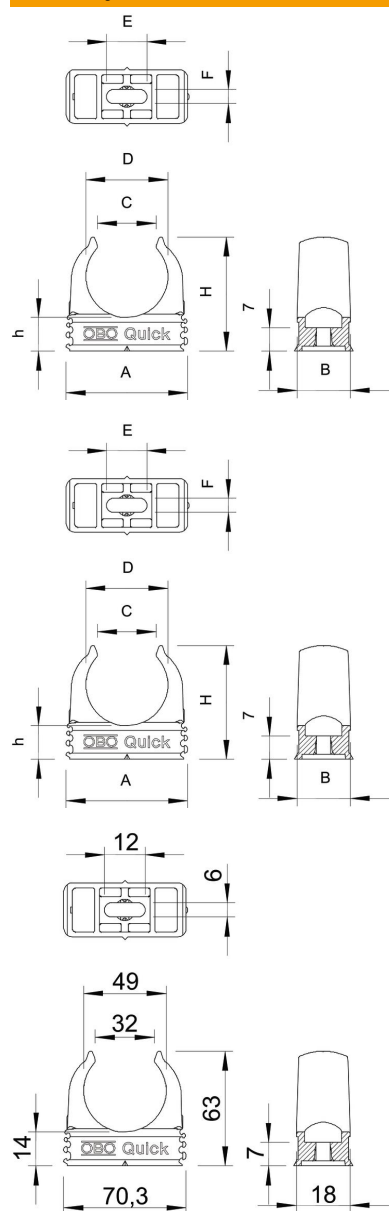

Tehnicki list

Quick-obujmica, svijetlosiva

Broj artikla: 2149034

Nadžbukne obujmice za prihvat metričkih čeličnih cijevi, izolacijskih cijevi i Quick-Pipe elektroinstalacijskih cijevi. Univerzalna montaža na zidove i stropove u zatvorenom ili zaštićenom otvorenom području. S uzdužnim otvorom za poravnanje kod montaže vijcima ili udarnim tiplama. Montaža cijevi bez alata. Mogućnost nizanja s OBO Multi-Quick- ili starQuick-obujmicama. Veličina M16 - M32 može se navrtiti na navoj M6. Razmak pričvršćivanja od 50 – 60 cm, maks. snaga izvlačenja iz zida F pri temperaturi prostora od 20 °C vidi u tablici.

PP Polipropilen

Referentni podaci

Broj artikla	2149034
Tip	2955 M50
Opis 1	Quick-obujmica
Proizvođač:	OBO
Dimenzija	M50
Boja	svijetlo siva; RAL 7035
Materijal	Polipropilen
Najmanja prodajna jedinica	25
Jedinica količine	Komad
Težina	1,454 kg
Jedinica za težinu	kg/100 kom.

Dimenzije

Mjera A	70,3 mm
Mjera B	18 mm
Mjera C	32 mm
Mjera D	49 mm
Mjera e	12 mm
Mjera F	6 mm
Mjera h	14 mm
Mjera H	63 mm

Tehnicki list

Quick-obujmica, svijetlosiva

Broj artikla: 2149034

Tehnički podaci

Može se nizati	da
Broj kablova/cijevi	1
Vrijednosti izvlačenja	135 N
Vrsta pričvršćivanja	Rupa s navojem
Prijelomna sila	0,17 kN
vatrootporan	prema VDE 0471/DIN 695 dio 2-1, temperatura ispitivanja 650°C
zatvoreno	ne
bez halogena	da
S umetkom	ne
Veličina/tekst	M50
Montaža obujmica	Durchgangsloch,_auf_M6_Gewinde_aufschraubbar
Područje zatezanja D maks.	50 mm
Područje zatezanja D min.	50 mm
Otporne na UV zračenje	ne