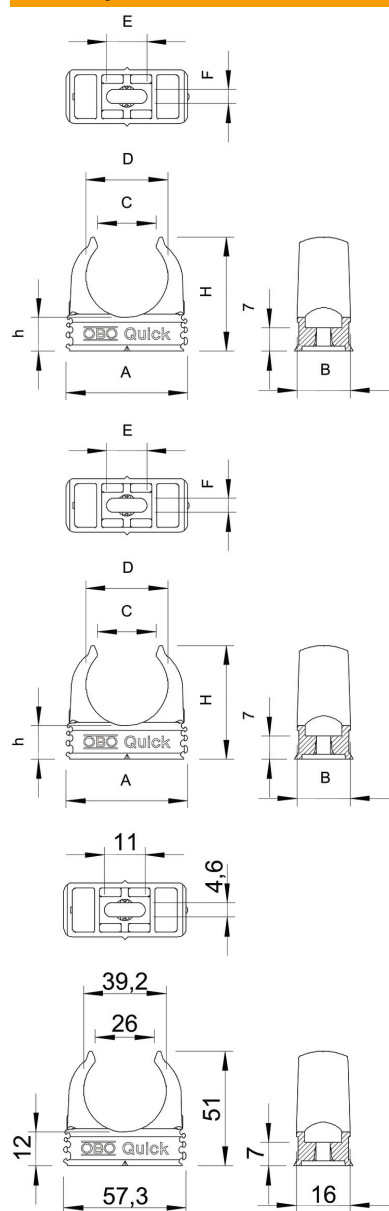

Tehnicki list

Quick-obujmica, svijetlosiva

Broj artikla: 2149028

Nadžbukne obujmice za prihvatanje metričkih čeličnih cijevi, izolacijskih cijevi i Quick-Pipe elektroinstalacijskih cijevi. Univerzalna montaža na zidove i stropove u zatvorenom ili zaštićenom otvorenom području. S uzdužnim otvorom za poravnanje kod montaže vijcima ili udarnim tiplama. Montaža cijevi bez alata. Mogućnost nizanja s OBO Multi-Quick- ili starQuick-obujmicama. Veličina M16 - M32 može se navrnuti na navoj M6. Razmak pričvršćivanja od 50 – 60 cm, maks. snaga izvlačenja iz zida F pri temperaturi prostora od 20 °C vidi u tablici.

PP Polipropilen

Referentni podaci

Broj artikla	2149028
Tip	2955 M40
Opis 1	Quick-obujmica
Proizvođač:	OBO
Dimenzija	M40
Boja	svijetlo siva; RAL 7035
Materijal	Polipropilen
Najmanja prodajna jedinica	50
Jedinica količine	Komad
Težina	0,835 kg
Jedinica za težinu	kg/100 kom.

Dimenzije

Mjera A	57,3 mm
Mjera B	16 mm
Mjera C	26 mm
Mjera D	39,2 mm
Mjera e	11 mm
Mjera F	4,6 mm
Mjera h	12 mm
Mjera H	51 mm

Tehnicki list

Quick-obujmica, svijetlosiva

Broj artikla: 2149028

Tehnički podaci

Može se nizati	da
Broj kablova/cijevi	1
Vrijednosti izvlačenja	110 N
Vrsta pričvršćivanja	Rupa s navojem
Prijelomna sila	0,14 kN
vatrootporan	prema VDE 0471/DIN 695 dio 2-1, temperatura ispitivanja 650°C
zatvoreno	ne
bez halogena	da
S umetkom	ne
Veličina/tekst	M40
Montaža obujmica	Durchgangsloch,_auf_M6_Gewinde_aufschraubbar
Područje zatezanja D maks.	40 mm
Područje zatezanja D min.	40 mm
Otporne na UV zračenje	ne