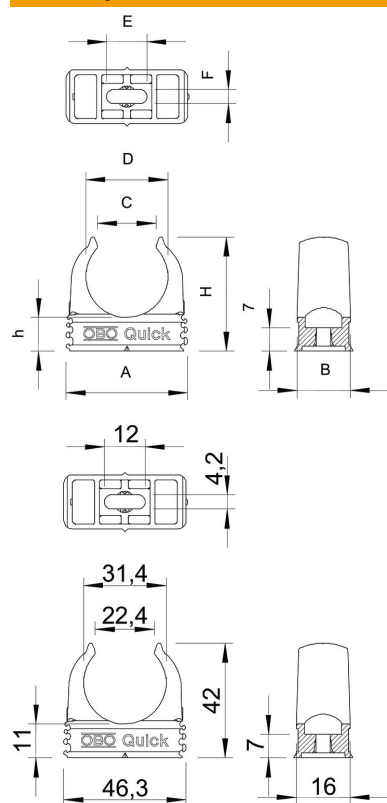

Tehnicki list

Quick-obujmica, svijetlosiva

Broj artikla: 2149022

Nadžbukne obujmice za prihvat metričkih čeličnih cijevi, izolacijskih cijevi i Quick-Pipe elektroinstalacijskih cijevi. Univerzalna montaža na zidove i stropove u zatvorenom ili zaštićenom otvorenom području. S uzdužnim otvorom za poravnanje kod montaže vijcima ili udarnim tiplama. Montaža cijevi bez alata. Mogućnost nizanja s OBO Multi-Quick- ili starQuick-obujmicama. Veličina M16 - M32 može se navrnuti na navoj M6. Razmak pričvršćivanja od 50 – 60 cm, maks. snaga izvlačenja iz zida F pri temperaturi prostora od 20 °C vidi u tablici.

PP Polipropilen

Referentni podaci

Broj artikla	2149022
Tip	2955 M32
Opis 1	Quick-obujmica
Proizvođač:	OBO
Dimenzija	M32
Boja	svijetlo siva; RAL 7035
Materijal	Polipropilen
Najmanja prodajna jedinica	50
Jedinica količine	Komad
Težina	0,63 kg
Jedinica za težinu	kg/100 kom.

Dimenzije

Mjera A	46,3 mm
Mjera B	16 mm
Mjera C	22,4 mm
Mjera D	31,4 mm
Mjera e	12 mm
Mjera F	4,2 mm
Mjera h	11 mm
Mjera H	42 mm

Tehnički podaci

Može se nizati	da
Broj kablova/cijevi	1
Vrijednosti izvlačenja	100 N
Vrsta pričvršćivanja	Rupa s navojem
Prijelomna sila	0,12 kN
zatvoreno	ne
bez halogena	da
S umetkom	ne
Veličina/tekst	M32
Montaža obujmica	Durchgangsloch,_auf_M6_Gewinde_aufschraubbar
Područje zatezanja D maks.	32 mm
Područje zatezanja D min.	32 mm
Otporne na UV zračenje	ne