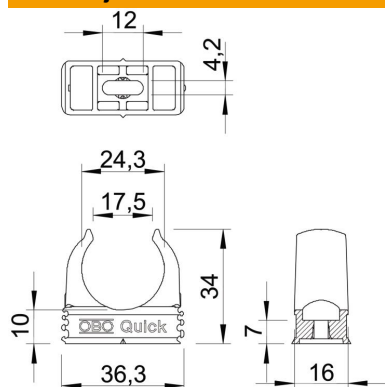

Tehnicki list

Quick-obujmica, crna

Broj artikla: 2149567

Nadžbukne obujmice za prihvat metričkih čeličnih cijevi, izolacijskih cijevi i Quick-Pipe elektroinstalacijskih cijevi. Univerzalna montaža na zidove i stropove u zatvorenom ili zaštićenom otvorenom području. S uzdužnim otvorom za poravnanje kod montaže vijcima ili udarnim tiplama. Montaža cijevi bez alata. Mogućnost nizanja s OBO Multi-Quick- ili starQuick-obujmicama. Veličina M16 - M32 može se navrtiti na navoj M6. Razmak pričvršćivanja od 50 – 60 cm, maks. snaga izvlačenja iz zida F pri temperaturi prostora od 20 °C vidi u tablici.

PP Polipropilen

Referentni podaci

Broj artikla	2149567
Tip	2955 M25 SW
Opis 1	Quick-obujmica
Proizvođač:	OBO
Dimenzija	M25
Boja	tamno crna; RAL 9005
Materijal	Polipropilen
Najmanja prodajna jedinica	100
Jedinica količine	Komad
Težina	0,43 kg
Jedinica za težinu	kg/100 kom.

Tehnicki list

Quick-obujmica, crna

Broj artikla: 2149567

Dimenzije

Mjera A	36,3 mm
Mjera B	16 mm
Mjera C	17,5 mm
Mjera D	24,3 mm
Mjera e	12 mm
Mjera F	4,2 mm
Mjera h	10 mm
Mjera H	34 mm

Tehnički podaci

Može se nizati	da
Broj kablova/cijevi	1
Vrijednosti izvlačenja	90 N
Vrsta pričvršćivanja	Rupa s navojem
zatvoreno	ne
bez halogena	da
S umetkom	ne
Veličina/tekst	M25
Montaža obujmica	Durchgangsloch,_auf_M6_Gewinde_aufschraubbar
Otporne na UV zračenje	ne