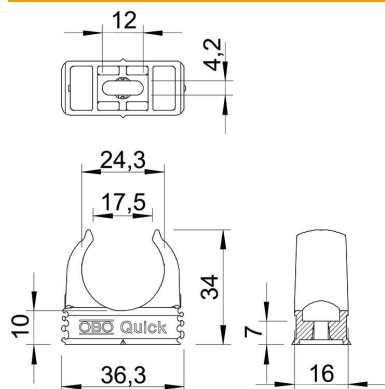

Tehnicki list

Quick-obujmica, svijetlosiva

Broj artikla: 2149016

Nadžbukne obujmice za prihvat metričkih čeličnih cijevi, izolacijskih cijevi i Quick-Pipe elektroinstalacijskih cijevi. Univerzalna montaža na zidove i stropove u zatvorenom ili zaštićenom otvorenom području. S uzdužnim otvorom za poravnanje kod montaže vijcima ili udarnim tiplama. Montaža cijevi bez alata. Mogućnost nizanja s OBO Multi-Quick- ili starQuick-obujmicama. Veličina M16 - M32 može se navrnuti na navoj M6. Razmak pričvršćivanja od 50 – 60 cm, maks. snaga izvlačenja iz zida F pri temperaturi prostora od 20 °C vidi u tablici.

PP Polipropilen

Referentni podaci

Broj artikla	2149016
Tip	2955 M25
Opis 1	Quick-obujmica
Proizvođač:	OBO
Dimenzija	M25
Boja	svijetlo siva; RAL 7035
Materijal	Polipropilen
Najmanja prodajna jedinica	100
Jedinica količine	Komad
Težina	0,43 kg
Jedinica za težinu	kg/100 kom.

Dimenzije

Mjera A	36,3 mm
Mjera B	16 mm
Mjera C	17,5 mm
Mjera D	24,3 mm
Mjera e	12 mm
Mjera F	4,2 mm
Mjera h	10 mm
Mjera H	34 mm

Tehnički podaci

Može se nizati	da
Broj kablova/cijevi	1
Vrijednosti izvlačenja	100 N
Vrsta pričvršćivanja	Rupa s navojem
Prijelomna sila	0,1 kN
vatrootporan	prema VDE 0471/DIN 695 dio 2-1, temperatura ispitivanja 650°C
zatvoreno	ne
bez halogena	da
S umetkom	ne
Veličina/tekst	M25
Montaža obujmica	Durchgangsloch,_auf_M6_Gewinde_aufschraubbar
Područje zatezanja D maks.	25 mm
Područje zatezanja D min.	25 mm
Otporne na UV zračenje	ne