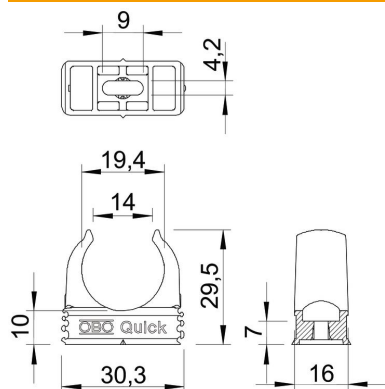

Tehnicki list

Quick-obujmica, svijetlosiva

Broj artikla: 2149010

Nadžbukne obujmice za prihvatanje metričkih čeličnih cijevi, izolacijskih cijevi i Quick-Pipe elektroinstalacijskih cijevi. Univerzalna montaža na zidove i stropove u zatvorenom ili zaštićenom otvorenom području. S uzdužnim otvorom za poravnanje kod montaže vijcima ili udarnim tiplama. Montaža cijevi bez alata. Mogućnost nizanja s OBO Multi-Quick- ili starQuick-obujmicama. Veličina M16 - M32 može se navrtiti na navoj M6. Razmak pričvršćivanja od 50 – 60 cm, maks. snaga izvlačenja iz zida F pri temperaturi prostora od 20 °C vidi u tablici.

PP Polipropilen

Referentni podaci

Broj artikla	2149010
Tip	2955 M20
Opis 1	Quick-obujmica
Proizvođač:	OBO
Dimenzija	M20
Boja	svijetlo siva; RAL 7035
Materijal	Polipropilen
Najmanja prodajna jedinica	100
Jedinica količine	Komad
Težina	0,325 kg
Jedinica za težinu	kg/100 kom.

Dimenzije

Mjera A	30,3 mm
Mjera B	16 mm
Mjera C	14 mm
Mjera D	19,4 mm
Mjera e	9 mm
Mjera F	4,2 mm
Mjera h	10 mm
Mjera H	29,5 mm

Tehnički podaci

Može se nizati	da
Broj kablova/cijevi	1
Vrijednosti izvlačenja	75 N
Vrsta pričvršćivanja	Rupa s navojem
Prijelomna sila	0,09 kN
zatvoreno	ne
bez halogena	da
S umetkom	ne
Veličina/tekst	M20
Montaža obujmica	Durchgangsloch,_auf_M6_Gewinde_aufschraubbar
Područje zatezanja D maks.	20 mm
Područje zatezanja D min.	20 mm
Otporne na UV zračenje	ne