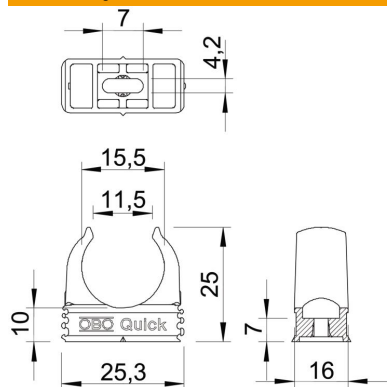

Tehnicki list

Quick-obujmica, crna

Broj artikla: 2149559

Nadžbukne obujmice za prihvat metričkih čeličnih cijevi, izolacijskih cijevi i Quick-Pipe elektroinstalacijskih cijevi. Univerzalna montaža na zidove i stropove u zatvorenom ili zaštićenom otvorenom području. S uzdužnim otvorom za poravnavanje kod montaže vijcima ili udarnim tiplama. Montaža cijevi bez alata. Mogućnost nizanja s OBO Multi-Quick- ili starQuick-obujmicama. Veličina M16 - M32 može se navrtiti na navoj M6. Razmak pričvršćivanja od 50 – 60 cm, maks. snaga izvlačenja iz zida F pri temperaturi prostora od 20 °C vidi u tablici.

PP Polipropilen

Referentni podaci

Broj artikla	2149559
Opis 1	Quick-obujmica
Proizvođač:	OBO
Dimenzija	M16
Boja	tamno crna; RAL 9005
Materijal	Polipropilen
Najmanja prodajna jedinica	100
Jedinica količine	Komad
Težina	0,252 kg
Jedinica za težinu	kg/100 kom.

Tehnicki list

Quick-obujmica, crna

Broj artikla: 2149559

Dimenzije

Mjera A	25,3 mm
Mjera B	16 mm
Mjera C	11,5 mm
Mjera D	15,5 mm
Mjera e	7 mm
Mjera F	4,2 mm
Mjera h	10 mm
Mjera H	25 mm

Tehnički podaci

Može se nizati	da
Broj kablova/cijevi	1
Vrijednosti izvlačenja	65 N
Vrsta pričvršćivanja	Rupa s navojem
zatvoreno	ne
bez halogena	da
S umetkom	ne
Veličina/tekst	M16
Montaža obujmica	Durchgangsloch,_auf_M6_Gewinde_aufschraubbar
Otporne na UV zračenje	ne