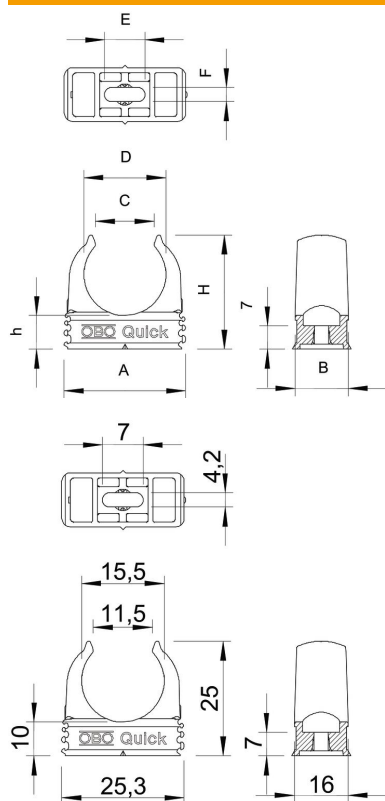

## Quick-obujmica, svijetlosiva

Broj artikla: 2149004

Nadžbukne obujmice za prihvat metričkih čeličnih cijevi, izolacijskih cijevi i Quick-Pipe elektroinstalacijskih cijevi. Univerzalna montaža na zidove i stropove u zatvorenom ili zaštićenom otvorenom području. S uzdužnim otvorom za poravnanje kod montaže vijcima ili udarnim tiplama. Montaža cijevi bez alata. Mogućnost nizanja s OBO Multi-Quick- ili starQuick-obujmicama. Veličina M16 - M32 može se navrnuti na navoj M6. Razmak pričvršćivanja od 50 – 60 cm, maks. snaga izvlačenja iz zida F pri temperaturi prostora od 20 °C vidi u tablici.

### Referentni podaci

Broj artikla	2149004
Tip	2955 M16
Opis 1	Quick-obujmica
Proizvođač:	OBO
Dimenzija	M16
Boja	svijetlo siva; RAL 7035
Materijal	Polipropilen
Najmanja prodajna jedinica	100
Jedinica količine	Komad
Težina	0,252 kg
Jedinica za težinu	kg/100 kom.

#### Dimenzije

Mjera A	25,3 mm
Mjera B	16 mm
Mjera C	11,5 mm
Mjera D	15,5 mm
Mjera e	7 mm
Mjera F	4,2 mm
Mjera h	10 mm
Mjera H	25 mm

#### Tehnički podaci

Može se nizati	da
Broj kablova/cijevi	1
Vrijednosti izvlačenja	65 N
Vrsta pričvršćivanja	Rupa s navojem
Prijelomna sila	0,07 kN
vatrootporan	prema VDE 0471/DIN 695 dio 2-1, temperatura ispitivanja 650°C
zatvoreno	ne
bez halogena	da
S umetkom	ne
Veličina/tekst	M16
Montaža obujmica	Durchgangsloch,_auf_M6_Gewinde_aufschraubbar
Područje zatezanja D maks.	16 mm
Područje zatezanja D min.	16 mm
Otporne na UV zračenje	ne