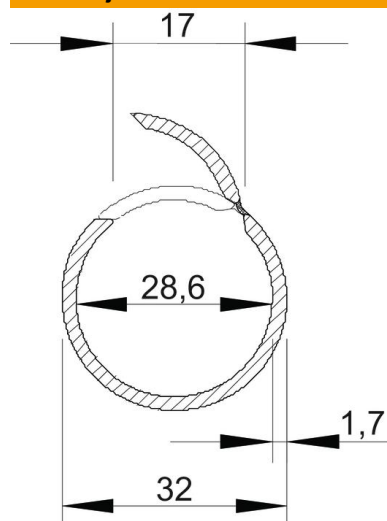

Tehnicki list

Quick-Pipe svijetlosiva

Broj artikla: 2153939

Plastična Quick-Pipe cijev za nadžbukno polaganje kabela i vodova u zatvorenom i zaštićenom otvorenom području. Montaža na zid i strop Quick-obujmicom, Star Quick-obujmicom i Multi Quick-obujmicom. Zatvaranje i otvaranje bez alata okretanjem obujmice. Primjenjivo u području temperature od - 25 °C do + 60 °C.

PVC Polivinilklorid

Referentni podaci

Broj artikla	2153939
Tip	2953 M32 LGR
Opis 1	Quick-pipe cijev
Proizvođač:	OBO
Dimenzija	M32
Boja	svijetlo siva; RAL 7035
Materijal	Polivinilklorid
Najmanja prodajna jedinica	20
Jedinica količine	Metar
Težina	21,5 kg
Jedinica za težinu	kg/100 m

Tehnicki list

Quick-Pipe svijetlosiva

Broj artikla: 2153939

Dimenzije

Duljina	2.000 mm
Mjera C	17 mm
Mjera D	32 mm
Mjera m (mm)	28,6
Mjera t	1,7 mm

Tehnički podaci

Nadžbukno	da
Nezapaljiva izvedba	ne
Instalacija u beton	ne
Veličina	M32
bez halogena	ne
Instalacija na drvo	da
Instalacija u zemlji	ne
Instalacija na otvorenom	ne
Klasifikacijski kod	0
Instalacije strojeva i postrojenja	da
S spojnicom	ne
Temperaturno područje korištenja, maks.	60 °C
Temperaturno područje korištenja, min.	-25 °C
Podna instalacija (glazura)	ne
Podžbukno	ne