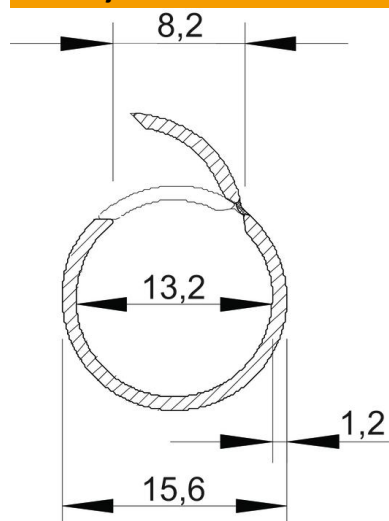

Tehnicki list

Quick-Pipe svijetlosiva

Broj artikla: 2153904

Plastična Quick-Pipe cijev za nadžbukno polaganje kabela i vodova u zatvorenom i zaštićenom otvorenom području. Montaža na zid i strop Quick-obujmicom, Star Quick-obujmicom i Multi Quick-obujmicom. Zatvaranje i otvaranje bez alata okretanjem obujmice. Primjenjivo u području temperature od - 25 °C do + 60 °C.

PVC Polivinilklorid

Referentni podaci

Broj artikla	2153904
Opis 1	Quick-pipe cijev
Proizvođač:	OBO
Dimenzija	M16
Boja	svijetlo siva; RAL 7035
Materijal	Polivinilklorid
Najmanja prodajna jedinica	50
Jedinica količine	Metar
Težina	7 kg
Jedinica za težinu	kg/100 m

Dimenzije

Duljina	2.000 mm
Mjera C	8,2 mm
Mjera D	15,6 mm
Mjera m (mm)	13,2
Mjera t	1,2 mm

Tehnički podaci

Nadžbukno	da
Nezapaljiva izvedba	ne
Instalacija u beton	ne
Veličina	M16
bez halogena	ne
Instalacija na drvo	da
Instalacija u zemlji	ne
Instalacija na otvorenom	ne
Klasifikacijski kod	0
Instalacije strojeva i postrojenja	da
S spojnicom	ne
Temperaturno područje korištenja, maks.	60 °C
Temperaturno područje korištenja, min.	-25 °C
Podna instalacija (glazura)	ne
Podžbukno	ne