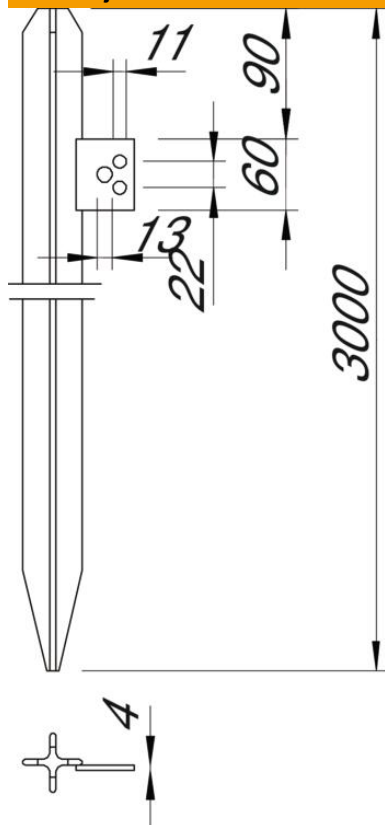

Tehnicki list

Štapni uzemljivač s priključnom pločicom

Broj artikla: 5003040

- Križni profil 50 x 50 x 3 mm
- S priključnom pločicom
- 1 rupa Ø 13 mm
- 2 rupe Ø 11 mm
- Za spajanje okruglog vodiča pomoću spojnice tip 5001 DIN-FT
- Za uzemljenje npr. za antene ili uzemljenja razdjelnika

St Čelik

FT vruće pocinčano

Referentni podaci

Broj artikla	5003040
Tip	213 3000 DIN
Opis 1	Križni uzemljivač
Opis 2	s priključnom pločicom
Proizvođač:	OBO
Dimenzija	3000mm
Materijal	Čelik
Površina	vruće pocinčano
Norma površine	DIN EN ISO 1461
Najmanja prodajna jedinica	1
Jedinica količine	Komad
Težina	736,4 kg
Jedinica za težinu	kg/100 kom.

Tehnicki list

Štapni uzemljivač s priključnom pločicom

Broj artikla: 5003040

Dimenzije

Duljina	3.000 mm
Mjera L	3.000 mm

Tehnički podaci

Izvedba	s priključnom pločicom
Vrsta profila	Križ
Vrsta spoja	ostalo