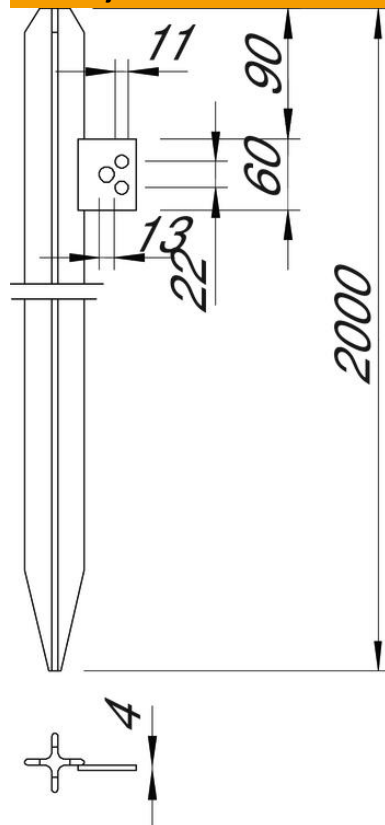

Tehnicki list

Štapni uzemljivač s priključnom pločicom

Broj artikla: 5003024

- Križni profil 50 x 50 x 3 mm
- S priključnom pločicom
- 1 rupa Ø 13 mm
- 2 rupe Ø 11 mm
- Za spajanje okruglog vodiča pomoću spojnice tip 5001 DIN-FT
- Za uzemljenje npr. za antene ili uzemljenja razdjelnika

St	Čelik
FT	vruće pocinčano

Referentni podaci

Broj artikla	5003024
Tip	213 2000 DIN
Opis 1	Križni uzemljivač
Opis 2	s priključnom pločicom
Proizvođač:	OBO
Dimenzija	2000mm
Materijal	Čelik
Površina	vruće pocinčano
Norma površine	DIN EN ISO 1461
Najmanja prodajna jedinica	1
Jedinica količine	Komad
Težina	488,4 kg
Jedinica za težinu	kg/100 kom.

Tehnicki list

Štapni uzemljivač s priključnom pločicom

Broj artikla: 5003024

Dimenzije

Duljina	2.000 mm
Mjera L	2.000 mm

Tehnički podaci

Izvedba	s priključnom pločicom
Vrsta profila	Križ
Vrsta spoja	ostalo