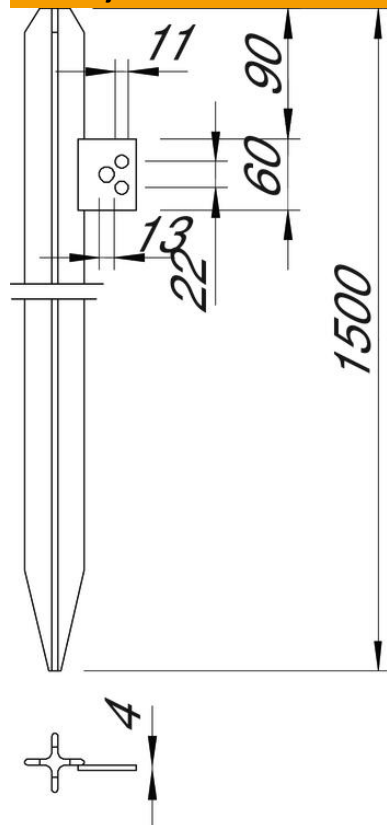

## Štapni uzemljivač s priključnom pločicom

Broj artikla: 5003016

- Križni profil 50 x 50 x 3 mm
- S priključnom pločicom
- 1 rupa Ø 13 mm
- 2 rupe Ø 11 mm
- Za spajanje okruglog vodiča pomoću spojnice tip 5001 DIN-FT
- Za uzemljenje npr. za antene ili uzemljenja razdjelnika

### Referentni podaci

Broj artikla	5003016
Tip	213 1500 DIN
Opis 1	Križni uzemljivač
Opis 2	s priključnom pločicom
Proizvođač:	OBO
Dimenzija	1500mm
Materijal	Čelik
Površina	vruće pocinčano
Norma površine	DIN EN ISO 1461
Najmanja prodajna jedinica	1
Jedinica količine	Komad
Težina	364,5 kg
Jedinica za težinu	kg/100 kom.

### Dimenzije

Duljina	1.500 mm
Mjera L	1.500 mm

### Tehnički podaci

Izvedba	s priključnom pločicom
Vrsta profila	Križ
Vrsta spoja	ostalo