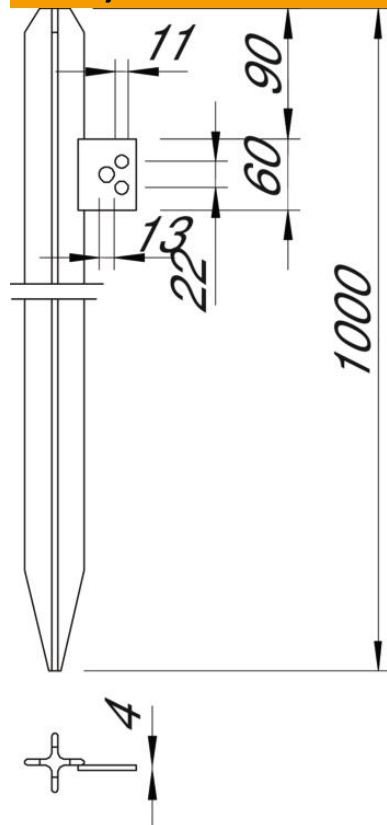

Tehnicki list

Štapni uzemljivač s priključnom pločicom

Broj artikla: 5003008

- Križni profil 50 x 50 x 3 mm
- S priključnom pločicom
- 1 rupa Ø 13 mm
- 2 rupe Ø 11 mm
- Za spajanje okruglog vodiča pomoću spojnice tip 5001 DIN-FT
- Za uzemljenje npr. za antene ili uzemljenja razdjelnika

St	Čelik
FT	vruće pocinčano

Referentni podaci

Broj artikla	5003008
Tip	213 1000 DIN
Opis 1	Križni uzemljivač
Opis 2	s priključnom pločicom
Proizvođač:	OBO
Dimenzija	1000mm
Materijal	Čelik
Površina	vruće pocinčano
Norma površine	DIN EN ISO 1461
Najmanja prodajna jedinica	1
Jedinica količine	Komad
Težina	240,5 kg
Jedinica za težinu	kg/100 kom.

Tehnicki list

Štapni uzemljivač s priključnom pločicom

Broj artikla: 5003008

Dimenzije

Duljina	1.000 mm
Mjera L	1.000 mm

Tehnički podaci

Izvedba	s priključnom pločicom
Vrsta profila	Križ
Vrsta spoja	ostalo