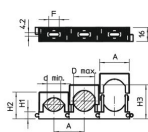

Tehnicki list

Serijska obujmica, svijetlo siva

Broj artikla: 2250136

Dimenzije

Mjera A	20 mm
Mjera d maks.	13 mm
Mjera d min.	6 mm
Mjera F	13 mm
Mjera H1	8,5 mm
Mjera H2	20 mm
Mjera H3	27 mm

Tehnički podaci

Može se nizati	da
Broj kablova/cijevi	1
Vrsta pričvršćivanja	Rupa s navojem
bez halogena	da
Utični sustav	da
otporno na udarce	ne
Područje zatezanja D maks.	13 mm
Područje zatezanja D min.	6 mm