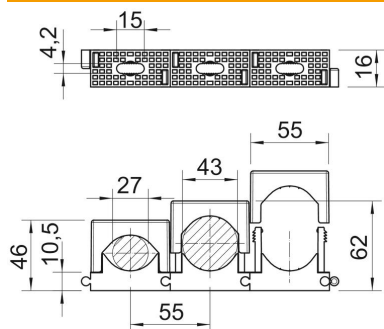

Tehnicki list

Serijska obujmica, svijetlo siva

Broj artikla: 2250438

Univerzalna obujmica za pojedinačno pričvršćenje kabela, vodova i cijevi, sve veličine se mogu nizati požeji pomoću ljepila, proreza i za navijanje na navoje M6.

Za lijepljenje obujmica od poliamida na zidove i beton koristite brzo ljepilo Impu-Fix tip 509.

*Veličine 3-7 nisu prikladne za uređaj za zabijanje čavala.

PA Poliamid

Referentni podaci

Broj artikla	2250438
Tip	2037 27-43 LGR
Opis 1	Serijska obujmica
Proizvođač:	OBO
Dimenzija	27-43mm
Boja	svijetlo siva; RAL 7035
Materijal	Poliamid
Najmanja prodajna jedinica	25
Jedinica količine	Komad
Težina	1,615 kg
Jedinica za težinu	kg/100 kom.

Tehnicki list

Serijska obujmica, svijetlo siva

Broj artikla: 2250438

Dimenzije

Mjera A	55 mm
Mjera d maks.	43 mm
Mjera d min.	27 mm
Mjera F	15 mm
Mjera H1	10,5 mm
Mjera H2	46 mm
Mjera H3	62 mm

Tehnički podaci

Može se nizati	da
Broj kablova/cijevi	1
Vrsta pričvršćivanja	Rupa s navojem
bez halogena	da
Utični sustav	da
otporno na udarce	ne
Područje zatezanja D maks.	43 mm
Područje zatezanja D min.	27 mm