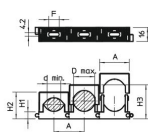

Tehnicki list

Serijska obujmica, svijetlo siva

Broj artikla: 2250306

Dimenzije

Mjera A	40 mm
Mjera d maks.	30 mm
Mjera d min.	18 mm
Mjera F	12 mm
Mjera H1	9 mm
Mjera H2	34 mm
Mjera H3	46 mm

Tehnički podaci

Može se nizati	da
Broj kablova/cijevi	1
Vrsta pričvršćivanja	Rupa s navojem
bez halogena	da
Utični sustav	da
otporno na udarce	ne
Područje zatezanja D maks.	30 mm
Područje zatezanja D min.	18 mm