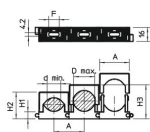

Tehnicki list

Serijska obujmica, svijetlo siva

Broj artikla: 2250241

Dimenzije

Mjera A	34,5 mm
Mjera d maks.	24 mm
Mjera d min.	16 mm
Mjera F	12 mm
Mjera H1	8,5 mm
Mjera H2	31 mm
Mjera H3	39 mm

Tehnički podaci

Može se nizati	da
Broj kablova/cijevi	1
Vrsta pričvršćivanja	Rupa s navojem
bez halogena	da
Utični sustav	da
otporno na udarce	ne
Područje zatezanja D maks.	24 mm
Područje zatezanja D min.	16 mm