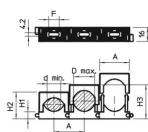

Tehnicki list

Serijska obujmica, svijetlo siva

Broj artikla: 2250209

Dimenzije

Mjera A	28 mm
Mjera d maks.	20 mm
Mjera d min.	12 mm
Mjera F	14 mm
Mjera H1	8,5 mm
Mjera H2	26 mm
Mjera H3	34 mm

Tehnički podaci

Može se nizati	da
Broj kablova/cijevi	1
Vrsta pričvršćivanja	Rupa s navojem
bez halogena	da
Utični sustav	da
otporno na udarce	ne
Područje zatezanja D maks.	20 mm
Područje zatezanja D min.	12 mm