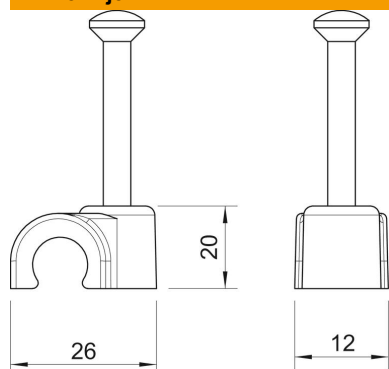

Tehnicki list

ISO-Clip obujmica tip 2016, svijetlosive boje

Broj artikla: 2228211

ISO-obujmica s čavličem, u kratkoj izvedbi

PP Polipropilen

Referentni podaci

Broj artikla	2228211
Tip	2016 40 LGR
Opis 1	ISO obujmica sa čavličem
Proizvođač:	OBO
Dimenzija	16mm, L40
Boja	svijetlo siva; RAL 7035
Materijal	Polipropilen
Najmanja prodajna jedinica	50
Jedinica količine	Komad
Težina	0,402 kg
Jedinica za težinu	kg/100 kom.

Tehnicki list

ISO-Clip obujmica tip 2016, svijetlosive boje

Broj artikla: 2228211

Dimenzije

Mjera B	12 mm
Mjera H	20 mm
Mjera L	26 mm

Tehnički podaci

Dvostruka stezaljka	ne
Oblik	okrugli (za okrugli vod)
za promjer kabela	16 mm
za promjer čavla	2,0x40
kaljeno	da
bez halogena	da
S čavlom	da
Duljina čavla	40 mm
otporno na udarce	ne
prozirno	ne
Aretiranje cijevi	ne