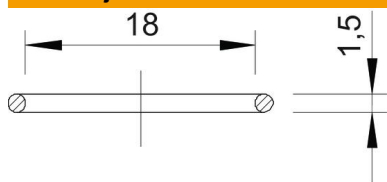

Tehnicki list

O-brtveni prsten za metrički navoj

Broj artikla: 2088738

O-brtva, prikladna kao brtveni prsteni za sve kableske uvodnice od plastike i mje-di s metričkim priključnm navojem prema HRN EN 60423 odn. ISO 68. Prsteni su montirani tako da se ne mogu izgubiti.

NBR Nitrilni kaučuk

Referentni podaci

Broj artikla	2088738
Tip	171 M20
Opis 1	Brtva
Opis 2	O-izvedba
Proizvođač:	OBO
Dimenzija	M20
Materijal	Nitrilni kaučuk
Najmanja prodajna jedinica	100
Jedinica količine	Komad
Težina	0,011 kg
Jedinica za težinu	kg/100 kom.

Dimenzije

Mjera D	18 mm
Mjera S	1,5 mm

Tehnicki list

O-brtveni prsten za metrički navoj

Broj artikla: 2088738

Tehnički podaci

Izvedba	O-prsten
Prikladno za metričku dimenziju navoja	20
Unutarnji promjer	18 mm