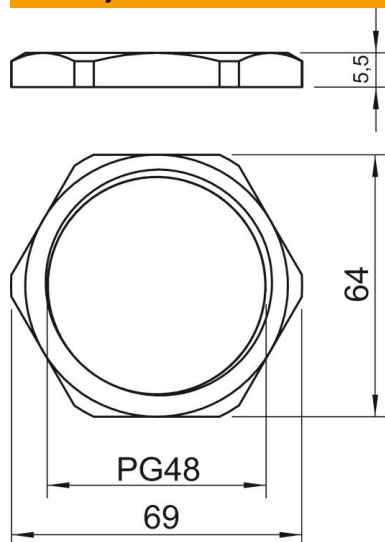

## Matica, PG-navoj

Broj artikla: 2091488

Matice, dio M prema DIN 46320, s PG navojem prema DIN 40430.

CE Pg

CuZn 37 Mjed

N niklano

### Referentni podaci

Broj artikla	2091488
Tip	169 MS PG48
Opis 1	Matica
Proizvođač:	OBO
Dimenzija	PG48
Materijal	mjed
Površina	niklano
Norma površine	
Najmanja prodajna jedinica	25
Jedinica količine	Komad
Težina	3,27 kg
Jedinica za težinu	kg/100 kom.

### Dimenzije

Mjera e	69 mm
Mjera L	5,5 mm

### Tehnički podaci

Navoj	Pg_48
Vrsta navoja	PG
Veličina navoja metrički/PG	48
ojačano staklenim vlaknima	ne
bez halogena	ne
otporno na udarce	ne
Širina ključa	64