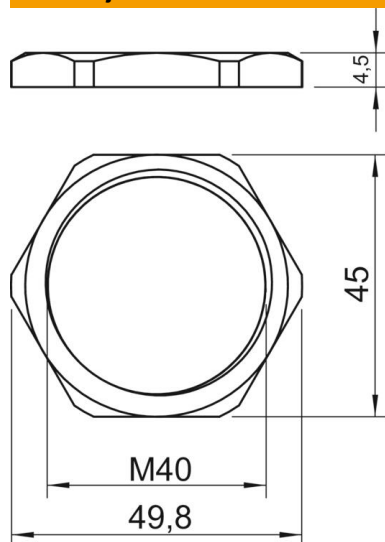

Tehnicki list

Matica, metrički navoj

Broj artikla: 2091666

Matice prema DIN 46319, s metričkim navojem prema IEC 423.

* Cijene prema njemačkoj kotaciji bakra (DEL).

CuZn Mjed
37

N niklano

Referentni podaci

Broj artikla	2091666
Tip	169 MS M40
Opis 1	Matica
Proizvođač:	OBO
Dimenzija	M40
Materijal	mjed
Površina	niklano
Norma površine	
Najmanja prodajna jedinica	50
Jedinica količine	Komad
Težina	1,92 kg
Jedinica za težinu	kg/100 kom.

Tehnicki list

Matica, metrički navoj

Broj artikla: 2091666

Dimenzije

Mjera e	49,8 mm
Mjera L	4,5 mm

Tehnički podaci

Navoj	M40_x_1,5
Vrsta navoja	metrički
Veličina navoja metrički/PG	40
ojačano staklenim vlaknima	ne
bez halogena	ne
otporno na udarce	ne
Širina ključa	45