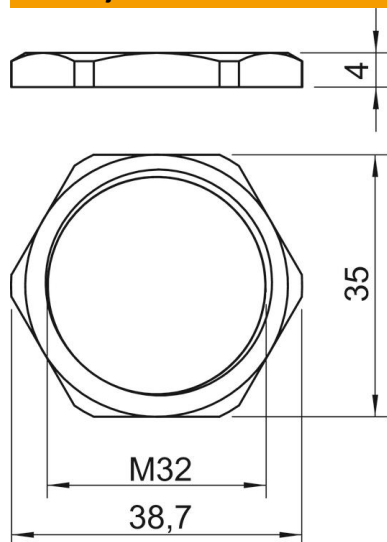

Tehnicki list

Matica, metrički navoj

Broj artikla: 2091658

Matice prema DIN 46319, s metričkim navojem prema IEC 423.

* Cijene prema njemačkoj kotaciji bakra (DEL).

CuZn Mjed
37

N niklano

Referentni podaci

Broj artikla	2091658
Tip	169 MS M32
Opis 1	Matica
Proizvođač:	OBO
Dimenzija	M32
Materijal	mjed
Površina	niklano
Norma površine	
Najmanja prodajna jedinica	100
Jedinica količine	Komad
Težina	1,016 kg
Jedinica za težinu	kg/100 kom.

Tehnicki list

Matica, metrički navoj

Broj artikla: 2091658

Dimenzije

Mjera e	38,7 mm
Mjera L	4 mm

Tehnički podaci

Navoj	M32_x_1,5
Vrsta navoja	metrički
Veličina navoja metrički/PG	32
ojačano staklenim vlaknima	ne
bez halogena	ne
otporno na udarce	ne
Širina ključa	35