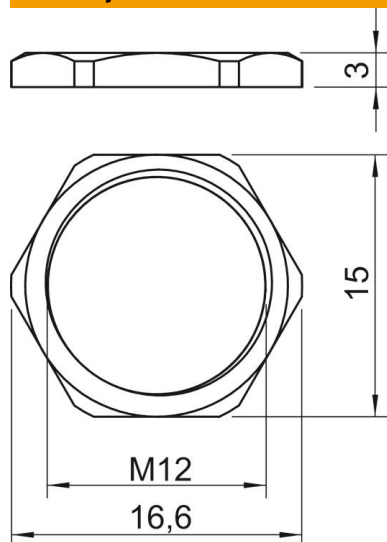

Tehnicki list

Matica, metrički navoj

Broj artikla: 2091607

Matice prema DIN 46319, s metričkim navojem prema IEC 423.

* Cijene prema njemačkoj kotaciji bakra (DEL).

CuZn Mjed
37

N niklano

Referentni podaci

Broj artikla	2091607
Tip	169 MS M12
Opis 1	Matica
Proizvođač:	OBO
Dimenzija	M12
Materijal	mjed
Površina	niklano
Norma površine	
Najmanja prodajna jedinica	100
Jedinica količine	Komad
Težina	0,22 kg
Jedinica za težinu	kg/100 kom.

Tehnicki list

Matica, metrički navoj

Broj artikla: 2091607

Dimenzije

Mjera e	16,6 mm
Mjera L	3 mm

Tehnički podaci

Navoj	M12_x_1,5
Vrsta navoja	metrički
Veličina navoja metrički/PG	12
ojačano staklenim vlaknima	ne
bez halogena	ne
otporno na udarce	ne
Širina ključa	15