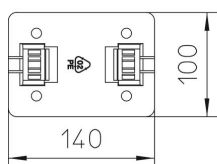

### Dimenzije

Duljina	140 mm
Širina	100 mm
Visina	60 mm

### Tehnički podaci

Primjena	Ravni krov
Način pričvršćivanja vodiča	s obujmicom
Maks. promjer vodiča	10
Min. promjer vodiča	8
Način montaže	za stezanje
Pripremljeno za	Rd 8-10 mm
Materijal držača	Plastika
Materijal nosača	Plastika