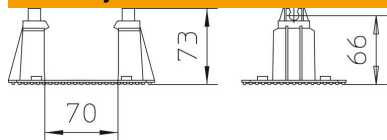

### Referentni podaci

Broj artikla	5218999
Tip	165 R-8-10 OBG
Opis 1	Nosač krovnih instalacija
Opis 2	za PVC pokrove
Proizvođač:	OBO
Dimenzija	8-10mm
Materijal	Polietilen
Najmanja prodajna jedinica	100
Jedinica količine	Komad
Težina	6,76 kg
Jedinica za težinu	kg/100 kom.

### Dimenzije

Duljina	140 mm
Širina	100 mm
Visina	60 mm