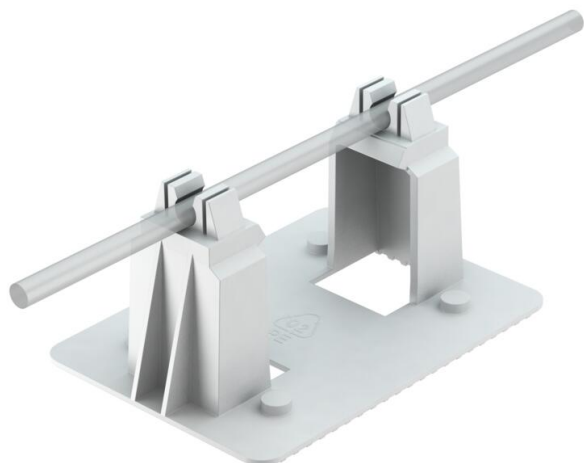

## Nosač krovnih instalacija za plastične pokrove

Broj artikla: 5218999

- Za ravne krovove
- Za okrugli vodič Rd 8 do 10
- Plastični držač od polietilena, svijetlosive boje
- Za lijepljenje pomoću krovnih traka
- Kod primjene okruglih vodiča za izjednačenje promjena dužina pod utjecajem temperature koristite rastezne elemente

### Referentni podaci

Broj artikla	5218999
Tip	165 R-8-10 OBG
Opis 1	Nosač krovnih instalacija
Opis 2	za PVC pokrove
Proizvođač:	OBO
Dimenzija	8-10mm
Materijal	Polietilen
Najmanja prodajna jedinica	100
Jedinica količine	Komad
Težina	6,76 kg
Jedinica za težinu	kg/100 kom.

### Dimenzije

Duljina	140 mm
Širina	100 mm
Visina	60 mm