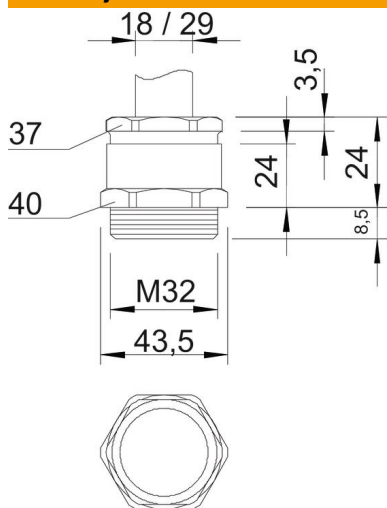

Kabelska uvodnica sa šesterokutnim nastavkom, oblika C4 prema DIN 46320 s metričkim navojem prema HRN EN 60423, odn. ISO 68. Tlačni prsteni od čelika, galvanizirani, transparentno pasivizirani. Brtveni prsten od NR/SBR. Stupanj zaštite: s brtvenim prstenom IP65, bez brtvenog prstena IP54. S urezanim prstenom.

* -

CuZn 37 Mjed

N niklano

Referentni podaci

Broj artikla	2083724
Tip	162 MS M32
Opis 1	Kabelska uvodnica
Opis 2	s ureznom brtvom
Proizvođač:	OBO
Dimenzija	M32
Materijal	mjed
Površina	niklano
Norma površine	
Najmanja prodajna jedinica	10
Jedinica količine	Komad
Težina	5,004 kg
Jedinica za težinu	kg/100 kom.

Tehnicki list

Konusna uvodnica, metrički navoj, prsten, niklano

Broj artikla: 2083724

Dimenzije

Mjera e	43,5 mm
Mjera L	24 mm
Dimenzija L maks.	24 mm
Mjera L1	8,5 mm
Mjera L2	24 mm
Mjera L3	3,5 mm

Tehnički podaci

Vrsta brtve	izreziv brtveni prsten
Zaštita od savijanja	ne
Nepropusno područje D, maks.	29 mm
Nepropusno područje D, min. zaštićeno od eksplozije	18 mm
Kabelska uvodnica za plosnati kabel	ne
Za Ex-područje	bez
Navoj	M32 x 1,5
Vrsta navoja	metrički
Duljina navoja ojačano staklenim vlaknima bez halogena	8,5 mm
Višestruka brtva	ne
S protumaticom	ne
otporno na udarce	ne
Širina ključa 1	40 mm
Širina ključa 2	37 mm
Stupanj zaštite	IP65
Mogućnost rasterećenja	ne