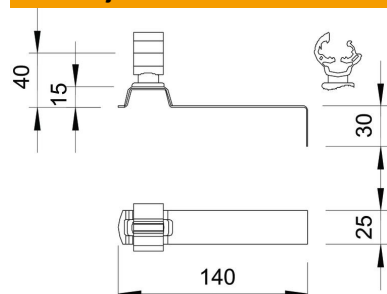

Tehnicki list

Krovni nosač za krovove prekrivene crijepom, savijen, Rd 8-10

Broj artikla: 5215668

- Držač vodiča od poliamida
- Savijena traka za brzu montažu

A2 Nehrđajući čelik

Referentni podaci

Broj artikla	5215668
Tip	157 IK-VA
Opis 1	Nosač krovnih instalacija
Proizvođač:	OBO
Dimenzija	8mm
Materijal	Nehrđajući čelik 1.4301
Najmanja prodajna jedinica	20
Jedinica količine	Komad
Težina	7,15 kg
Jedinica za težinu	kg/100 kom.

Tehnicki list

Krovni nosač za krovove prekrivene crijepom, savijen, Rd 8-10

Broj artikla: 5215668

Dimenzije

Duljina 140 mm

Tehnički podaci

Primjena	Krovna površina
Način pričvršćivanja vodiča	s objumicom
Maks. promjer vodiča	10
Min. promjer vodiča	8
Način montaže	za ovješnje
Visina montaže	40 mm
Pripremljeno za	Rd 8-10 mm
Materijal držača	Plastika
Materijal nosača	nehrđajući čelik (V2A)