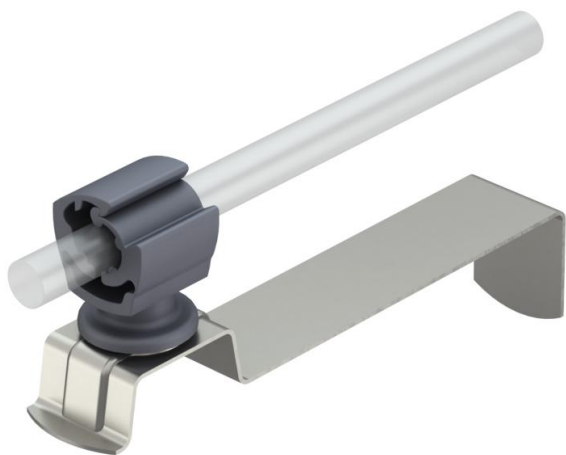

Tehnicki list

Krovni nosač za krovove prekrivene crijepom, savijen, Rd 8-10

Broj artikla: 5215668

- Držač vodiča od poliamida
- Savijena traka za brzu montažu

A2 Nehrđajući čelik

Referentni podaci

Broj artikla	5215668
Tip	157 IK-VA
Opis 1	Nosač krovnih instalacija
Proizvođač:	OBO
Dimenzija	8mm
Materijal	Nehrđajući čelik 1.4301
Najmanja prodajna jedinica	20
Jedinica količine	Komad
Težina	7,15 kg
Jedinica za težinu	kg/100 kom.

Tehnicki list

Krovni nosač za krovove prekrivene crijepom, savijen, Rd 8-10

Broj artikla: 5215668

Dimenzije

Duljina 140 mm

Tehnički podaci

Primjena	Krovna površina
Način pričvršćivanja vodiča	s objumicom
Maks. promjer vodiča	10
Min. promjer vodiča	8
Način montaže	za ovješnje
Visina montaže	40 mm
Pripremljeno za	Rd 8-10 mm
Materijal držača	Plastika
Materijal nosača	nehrđajući čelik (V2A)