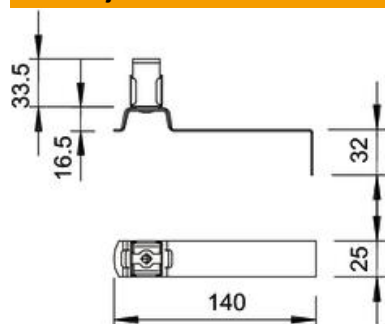

Tehnicki list

Krovni nosač za krovove prekrivene crijepom, Rd 8

Broj artikla: 5215875

- S aluminijskim podnožjem odnosno od bakra za krov prekriven crijepom (lako savitljivo)
- Držač od nehrđajućeg čelika (V2A)
- Savijena traka za brzu montažu

Alu Aluminij

Referentni podaci

Broj artikla	5215875
Tip	157 FX-AL
Opis 1	Nosač krovnih instalacija
Opis 2	s fleksibilnim donjim dijelom
Proizvođač:	OBO
Dimenzija	8mm
Materijal	Aluminij
Najmanja prodajna jedinica	20
Jedinica količine	Komad
Težina	3,9 kg
Jedinica za težinu	kg/100 kom.

Tehnicki list

Krovni nosač za krovove prekrivene crijepom, Rd 8

Broj artikla: 5215875

Dimenzije

Duljina | 140 mm

Tehnički podaci

Primjena	Krovna površina
Način pričvršćivanja vodiča	s objumicom
Maks. promjer vodiča	8
Min. promjer vodiča	8
Način montaže	za ovješene
Visina montaže	26,5 mm
Pripremljeno za	Rd 8 mm
Materijal držača	nehrđajući čelik (V2A)
Materijal nosača	Aluminij