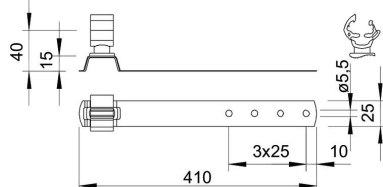

Tehnicki list

Krovni nosač za krovove prekrivene crijepom, Rd 8-10

Broj artikla: 5215609

- Držač vodiča od poliamida
- Perforacija osnove za brzu montažu

A2 Nehrđajući čelik

Referentni podaci

Broj artikla	5215609
Tip	157 FK-VA 410
Opis 1	Nosač krovnih instalacija
Proizvođač:	OBO
Dimenzija	8mm
Materijal	Nehrđajući čelik 1.4301
Najmanja prodajna jedinica	20
Jedinica količine	Komad
Težina	10,25 kg
Jedinica za težinu	kg/100 kom.

Dimenzije

Duljina	410 mm
Mjera L	410 mm

Tehnicki list

Krovni nosač za krovove prekrivene crijepom, Rd 8-10

Broj artikla: 5215609

Tehnički podaci

Primjena	Krovna površina
Način pričvršćivanja vodiča	s objemnicom
Maks. promjer vodiča	10
Min. promjer vodiča	8
Način montaže	vijčano spajanje
Visina montaže	40 mm
Pripremljeno za	Rd 8-10 mm
Materijal držača	Plastika
Materijal nosača	nehrđajući čelik (V2A)