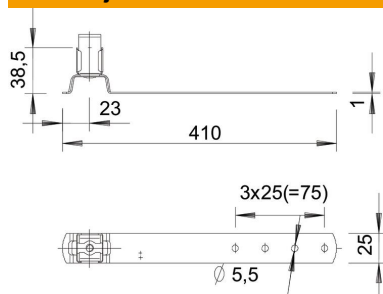

Tehnicki list

Krovni nosač za krovove prekrivene crijepom, Rd8

Broj artikla: 5215595

- Držač vodiča od nehrđajućeg čelika (V2A)
- Perforacija osnove za brzu montažu

A2 Nehrđajući čelik

Referentni podaci

Broj artikla	5215595
Tip	157 F-VA 410
Opis 1	Nosač krovnih instalacija
Proizvođač:	OBO
Dimenzija	8mm
Materijal	Nehrđajući čelik 1.4301
Najmanja prodajna jedinica	20
Jedinica količine	Komad
Težina	14,88 kg
Jedinica za težinu	kg/100 kom.

Tehnicki list

Krovni nosač za krovove prekrivene crijepom, Rd8

Broj artikla: 5215595

Dimenzije

Duljina	410 mm
Mjera L	410 mm

Tehnički podaci

Primjena	Krovna površina
Način pričvršćivanja vodiča	s objumicom
Maks. promjer vodiča	8
Min. promjer vodiča	8
Način montaže	vijčano spajanje
Visina montaže	38,5 mm
Pripremljeno za	Rd 8 mm
Materijal držača	nehrđajući čelik (V2A)
Materijal nosača	nehrđajući čelik (V2A)