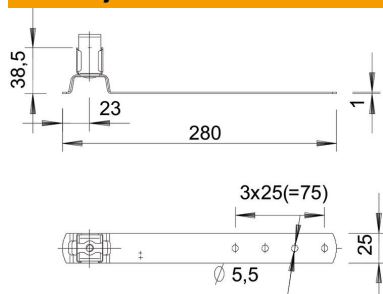

Tehnicki list

Krovni nosač za krovove prekrivene crijepom, Rd8

Broj artikla: 5215579

- Držač vodiča od nehrđajućeg čelika (V2A)
- Perforacija osnove za brzu montažu

A2 Nehrđajući čelik

Referentni podaci

Broj artikla	5215579
Tip	157 F-VA 280
Opis 1	Nosač krovnih instalacija
Proizvođač:	OBO
Dimenzija	8mm
Materijal	Nehrđajući čelik 1.4301
Najmanja prodajna jedinica	20
Jedinica količine	Komad
Težina	10,17 kg
Jedinica za težinu	kg/100 kom.

Tehnicki list

Krovni nosač za krovove prekrivene crijepom, Rd8

Broj artikla: 5215579

Dimenzije

Duljina	280 mm
Mjera L	280 mm

Tehnički podaci

Primjena	Krovna površina
Način pričvršćivanja vodiča	s objumicom
Maks. promjer vodiča	8
Min. promjer vodiča	8
Način montaže	vijčano spajanje
Visina montaže	38,5 mm
Pripremljeno za	Rd 8 mm
Materijal držača	nehrđajući čelik (V2A)
Materijal nosača	nehrđajući čelik (V2A)