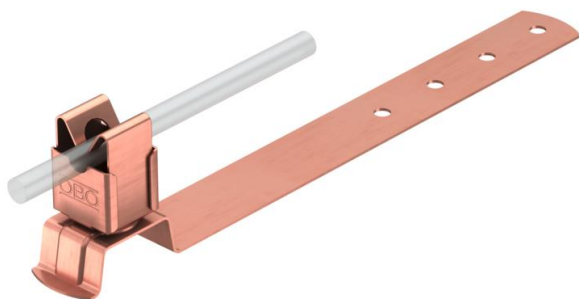

Tehnicki list

Krovni nosač za krovove prekrivene crijepom, Rd8

Broj artikla: 5216257

- Držač vodiča od nehrđajućeg čelika (V2A), pobakreno
- Perforacija osnove za brzu montažu

Cu bakar

Referentni podaci

Broj artikla	5216257
Tip	157 F-CU 410
Opis 1	Nosač krovnih instalacija
Proizvođač:	OBO
Dimenzija	8mm
Materijal	bakar
Najmanja prodajna jedinica	10
Jedinica količine	Komad
Težina	14,5 kg
Jedinica za težinu	kg/100 kom.

Tehnicki list

Krovni nosač za krovove prekrivene crijepom, Rd8

Broj artikla: 5216257

Dimenzije

Duljina	410 mm
Mjera L	410 mm

Tehnički podaci

Primjena	Krovna površina
Način pričvršćivanja vodiča	s objumicom
Maks. promjer vodiča	8
Min. promjer vodiča	8
Način montaže	vijčano spajanje
Visina montaže	38,5 mm
Pripremljeno za	Rd 8 mm
Materijal držača	bakar
Materijal nosača	bakar