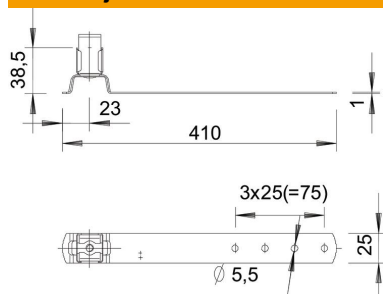

Tehnicki list

Krovni nosač za krovove prekrivene crijepom, Rd8

Broj artikla: 5216257

- Držač vodiča od nehrđajućeg čelika (V2A), pobakreno
- Perforacija osnove za brzu montažu

Cu bakar

Referentni podaci

Broj artikla	5216257
Tip	157 F-CU 410
Opis 1	Nosač krovnih instalacija
Proizvođač:	OBO
Dimenzija	8mm
Materijal	bakar
Najmanja prodajna jedinica	10
Jedinica količine	Komad
Težina	14,5 kg
Jedinica za težinu	kg/100 kom.

Tehnicki list

Krovni nosač za krovove prekrivene crijepom, Rd8

Broj artikla: 5216257

Dimenzije

Duljina	410 mm
Mjera L	410 mm

Tehnički podaci

Primjena	Krovna površina
Način pričvršćivanja vodiča	s objumicom
Maks. promjer vodiča	8
Min. promjer vodiča	8
Način montaže	vijčano spajanje
Visina montaže	38,5 mm
Pripremljeno za	Rd 8 mm
Materijal držača	bakar
Materijal nosača	bakar