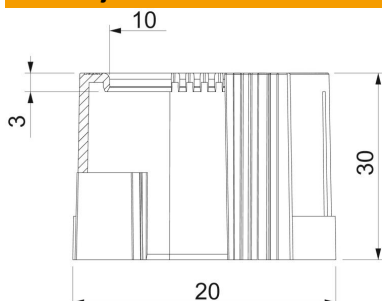

PE Polietilen

Referentni podaci

Broj artikla	2044509
Tip	129 TB PG9
Opis 1	Zaštitni obruč
Opis 2	djeljiv, PG
Proizvođač:	OBO
Dimenzija	PG9
Boja	svijetlo siva; RAL 7035
Materijal	Polietilen
Najmanja prodajna jedinica	50
Jedinica količine	Komad
Težina	0,4 kg
Jedinica za težinu	kg/100 kom.

Tehnicki list

Djeljivi tuljac za cijevi, PG, svijetlosive boje

Broj artikla: 2044509

Dimenzije

Mjera D1	20 mm
Mjera D2	10 mm
Mjera L1	30 mm
Mjera L2	3 mm

Tehnički podaci

Izvedba za promjere cijevi	Utične
Veličina	15,2 mm PG9
Četkana površina	ne
Polirana površina	ne