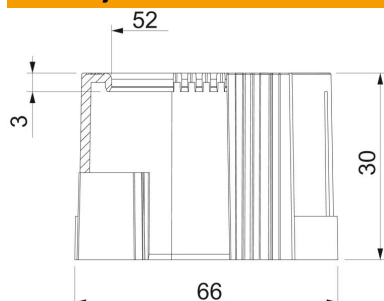

PE Polietilen

Referentni podaci

Broj artikla	2044548
Tip	129 TB PG48
Opis 1	Zaštitni obroč
Opis 2	djeljiv, PG
Proizvođač:	OBO
Dimenzija	PG48
Boja	svijetlo siva; RAL 7035
Materijal	Polietilen
Najmanja prodajna jedinica	20
Jedinica količine	Komad
Težina	1,06 kg
Jedinica za težinu	kg/100 kom.

Tehnicki list

Djeljivi tuljac za cijevi, PG, svijetlosive boje

Broj artikla: 2044548

Dimenzije

Mjera D1	66 mm
Mjera D2	52 mm
Mjera L1	30 mm
Mjera L2	3 mm

Tehnički podaci

Izvedba za promjere cijevi	Utične
Veličina	PG48
Četkana površina	ne
Polirana površina	ne