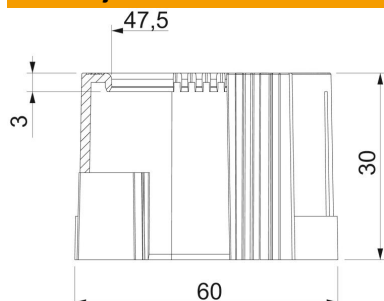

PE Polietilen

Referentni podaci

Broj artikla	2044542
Tip	129 TB PG42
Opis 1	Zaštitni obruč
Opis 2	djeljiv, PG
Proizvođač:	OBO
Dimenzija	PG42
Boja	svijetlo siva; RAL 7035
Materijal	Polietilen
Najmanja prodajna jedinica	30
Jedinica količine	Komad
Težina	0,98 kg
Jedinica za težinu	kg/100 kom.

Tehnicki list

Djeljivi tuljac za cijevi, PG, svijetlosive boje

Broj artikla: 2044542

Dimenzije

Mjera D1	60 mm
Mjera D2	47,5 mm
Mjera L1	30 mm
Mjera L2	3 mm

Tehnički podaci

Izvedba za promjere cijevi	Utične
Veličina	PG42
Četkana površina	ne
Polirana površina	ne