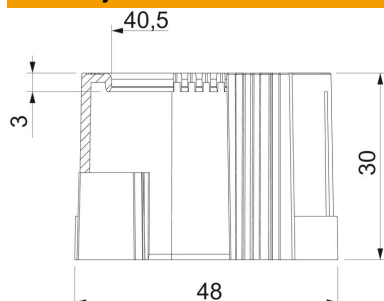

PE Polietilen

Referentni podaci

Broj artikla	2044536
Tip	129 TB PG36
Opis 1	Zaštitni obruč
Opis 2	djeljiv, PG
Proizvođač:	OBO
Dimenzija	PG36
Boja	svijetlo siva; RAL 7035
Materijal	Polietilen
Najmanja prodajna jedinica	30
Jedinica količine	Komad
Težina	0,87 kg
Jedinica za težinu	kg/100 kom.

Tehnicki list

Djeljivi tuljac za cijevi, PG, svijetlosive boje

Broj artikla: 2044536

Dimenzije

Mjera D1	48 mm
Mjera D2	40,5 mm
Mjera L1	30 mm
Mjera L2	3 mm

Tehnički podaci

Izvedba za promjere cijevi	Utične
Veličina	47 mm
Četkana površina	PG36
Polirana površina	ne
	ne