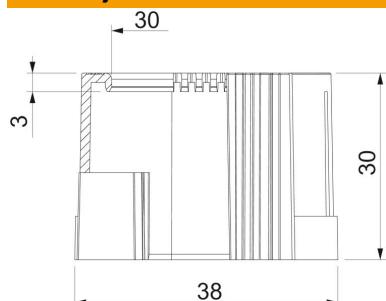

### Referentni podaci

Broj artikla	2044529
Tip	129 TB PG29
Opis 1	Zaštitni obruč
Opis 2	djeljiv, PG
Proizvođač:	OBO
Dimenzija	PG29
Boja	svijetlo siva; RAL 7035
Materijal	Polietilen
Najmanja prodajna jedinica	50
Jedinica količine	Komad
Težina	0,7 kg
Jedinica za težinu	kg/100 kom.

## Dimenzije

Mjera D1	38 mm
Mjera D2	30 mm
Mjera L1	30 mm
Mjera L2	3 mm

## Tehnički podaci

Izvedba za promjere cijevi	Utične 37 mm
Veličina	PG29
Četkana površina	ne
Polirana površina	ne