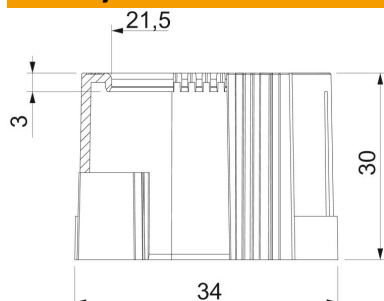

### Referentni podaci

Broj artikla	2044521
Tip	129 TB PG21
Opis 1	Zaštitni obruč
Opis 2	djeljiv, PG
Proizvođač:	OBO
Dimenzija	PG21
Boja	svijetlo siva; RAL 7035
Materijal	Polietilen
Najmanja prodajna jedinica	50
Jedinica količine	Komad
Težina	0,59 kg
Jedinica za težinu	kg/100 kom.

## Dimenzije

Mjera D1	34 mm
Mjera D2	21,5 mm
Mjera L1	30 mm
Mjera L2	3 mm

## Tehnički podaci

Izvedba za promjere cijevi	Utične 28,3 mm
Veličina	PG21
Četkana površina	ne
Polirana površina	ne