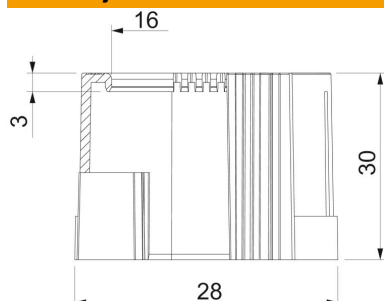

PE Polietilen

Referentni podaci

Broj artikla	2044516
Tip	129 TB PG16
Opis 1	Zaštitni obruč
Opis 2	djeljiv, PG
Proizvođač:	OBO
Dimenzija	PG16
Boja	svijetlo siva; RAL 7035
Materijal	Polietilen
Najmanja prodajna jedinica	50
Jedinica količine	Komad
Težina	0,5 kg
Jedinica za težinu	kg/100 kom.

Tehnicki list

Djeljivi tuljac za cijevi, PG, svijetlosive boje

Broj artikla: 2044516

Dimenzije

Mjera D1	28 mm
Mjera D2	16 mm
Mjera L1	30 mm
Mjera L2	3 mm

Tehnički podaci

Izvedba za promjere cijevi	Utične 22,5 mm
Veličina	PG16
Četkana površina	ne
Polirana površina	ne