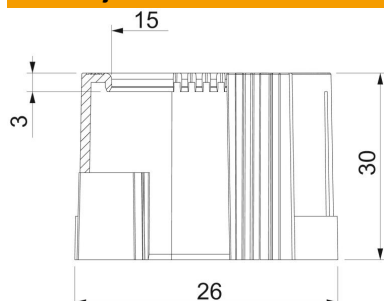

PE Polietilen

Referentni podaci

Broj artikla	2044513
Tip	129 TB PG13,5
Opis 1	Zaštitni obroč
Opis 2	djeljiv, PG
Proizvođač:	OBO
Dimenzija	PG13,5
Boja	svijetlo siva; RAL 7035
Materijal	Polietilen
Najmanja prodajna jedinica	50
Jedinica količine	Komad
Težina	0,46 kg
Jedinica za težinu	kg/100 kom.

Tehnicki list

Djeljivi tuljac za cijevi, PG, svijetlosive boje

Broj artikla: 2044513

Dimenzije

Mjera D1	26 mm
Mjera D2	15 mm
Mjera L1	30 mm
Mjera L2	3 mm

Tehnički podaci

Izvedba za promjere cijevi	Utične
Veličina	20,4 mm
Četkana površina	PG13,5
Polirana površina	ne