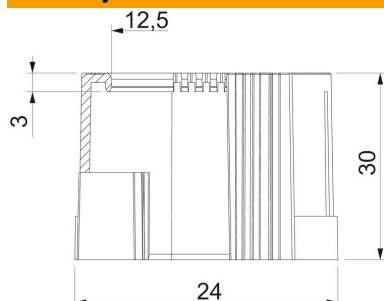

PE Polietilen

Referentni podaci

Broj artikla	2044511
Tip	129 TB PG11
Opis 1	Zaštitni obruč
Opis 2	djeljiv, PG
Proizvođač:	OBO
Dimenzija	PG11
Boja	svijetlo siva; RAL 7035
Materijal	Polietilen
Najmanja prodajna jedinica	50
Jedinica količine	Komad
Težina	0,43 kg
Jedinica za težinu	kg/100 kom.

Tehnicki list

Djeljivi tuljac za cijevi, PG, svijetlosive boje

Broj artikla: 2044511

Dimenzije

Mjera D1	24 mm
Mjera D2	12,5 mm
Mjera L1	30 mm
Mjera L2	3 mm

Tehnički podaci

Izvedba za promjere cijevi	Utične
Veličina	18,6 mm
Četkana površina	PG11
Polirana površina	ne
	ne