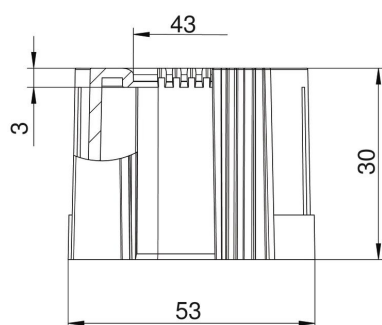

Tehnicki list

Djeljivi tuljac za cijevi, metrički, crne boje

Broj artikla: 2047987

Djeljivi rubni tuljac za elektroinstalacijske cijevi, za zaštitu kabela, metrički.

Djeljivi rubni tuljac može se koristiti za propisne popravke na postojećim instalacijama. Odsipanje kabela nije potrebno i što omogućuje brzu montažu.

PE Polietilen

Referentni podaci

Broj artikla	2047987
Tip	129 TB M50 SW
Opis 1	Završetak, djeljiv
Opis 2	metrički
Proizvođač:	OBO
Dimenzija	M50
Boja	crno
Materijal	Polietilen
Najmanja prodajna jedinica	30
Jedinica količine	Komad
Težina	0,935 kg
Jedinica za težinu	kg/100 kom.

Tehnicki list

Djeljivi tuljac za cijevi, metrički, crne boje

Broj artikla: 2047987

Dimenzije

Mjera D1	53 mm
Mjera D2	43 mm
Mjera L1	30 mm
Mjera L2	3 mm

Tehnički podaci

Izvedba za promjere cijevi	Utične
Veličina	50 mm
bez halogena	M50
Četkana površina	da
Polirana površina	ne