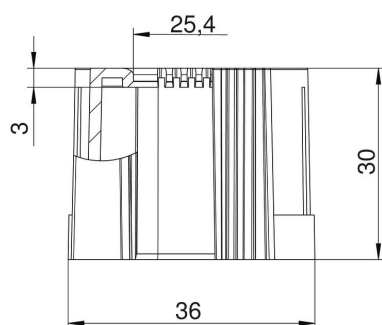

PE Polietilen

Referentni podaci

Broj artikla	2047971
Tip	129 TB M32 SW
Opis 1	Završetak, djeljiv
Opis 2	metrički
Proizvođač:	OBO
Dimenzija	M32
Boja	crno
Materijal	Polietilen
Najmanja prodajna jedinica	50
Jedinica količine	Komad
Težina	0,656 kg
Jedinica za težinu	kg/100 kom.

Tehnicki list

Djeljivi tuljac za cijevi, metrički, crne boje

Broj artikla: 2047971

Dimenzije

Mjera D1	36 mm
Mjera D2	25,4 mm
Mjera L1	30 mm
Mjera L2	3 mm

Tehnički podaci

Izvedba za promjere cijevi	Utične
Veličina	M32
bez halogena	da
Četkana površina	ne
Polirana površina	ne