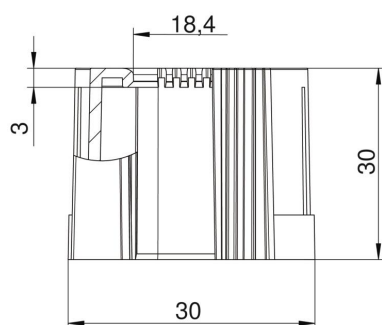

### Referentni podaci

Broj artikla	2047952
Tip	129 TB M25 SW
Opis 1	Završetak, djeljiv
Opis 2	metrički
Proizvođač:	OBO
Dimenzija	M25
Boja	crno
Materijal	Polietilen
Najmanja prodajna jedinica	50
Jedinica količine	Komad
Težina	0,5 kg
Jedinica za težinu	kg/100 kom.

## Dimenzije

Mjera D1	30 mm
Mjera D2	18,4 mm
Mjera L1	30 mm
Mjera L2	3 mm

## Tehnički podaci

Izvedba za promjere cijevi	Utične
Veličina	M25
bez halogena	da
Četkana površina	ne
Polirana površina	ne