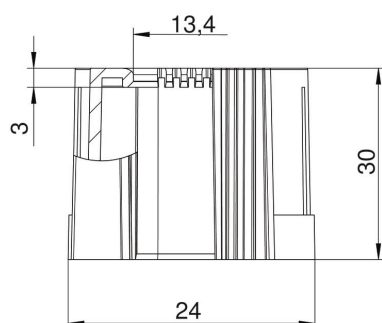

### Referentni podaci

Broj artikla	2047944
Tip	129 TB M20 SW
Opis 1	Završetak, djeljiv
Opis 2	metrički
Proizvođač:	OBO
Dimenzija	M20
Boja	crno
Materijal	Polietilen
Najmanja prodajna jedinica	50
Jedinica količine	Komad
Težina	0,44 kg
Jedinica za težinu	kg/100 kom.

## Dimenzije

Mjera D1	24 mm
Mjera D2	13,4 mm
Mjera L1	30 mm
Mjera L2	3 mm

## Tehnički podaci

Izvedba za promjere cijevi	Utične
Veličina	M20
bez halogena	da
Četkana površina	ne
Polirana površina	ne