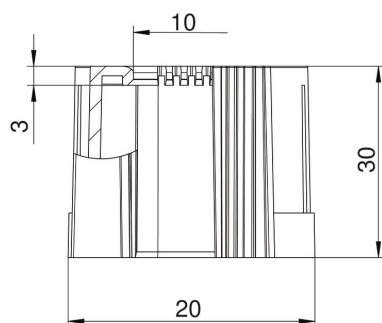

### Referentni podaci

Broj artikla	2047936
Tip	129 TB M16 SW
Opis 1	Završetak, djeljiv
Opis 2	metrički
Proizvođač:	OBO
Dimenzija	M16
Boja	crno
Materijal	Polietilen
Najmanja prodajna jedinica	50
Jedinica količine	Komad
Težina	0,4 kg
Jedinica za težinu	kg/100 kom.

## Dimenzije

Mjera D1	20 mm
Mjera D2	10 mm
Mjera L1	30 mm
Mjera L2	3 mm

## Tehnički podaci

Izvedba za promjere cijevi	Utične
Veličina	M16
bez halogena	da
Četkana površina	ne
Polirana površina	ne